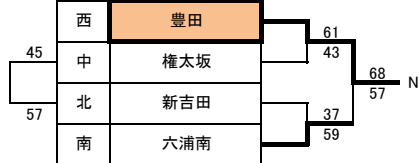

2014年 かもめリーグ 男子 予選結果(7月13日)

■ = 10名未満

会場: 桂小学校

会場: 桜井小学校

会場: 北方小学校

会場: 鳥が丘小学校

会場: 小雀小学校

会場: 葛野小学校

会場: 中和田小学校

会場: 平戸台小学校

会場: 平戸台小学校

会場: 井土ヶ谷小学校

会場: 飯田北いちよう小学校

会場: 小雀小学校

会場: 鳥が丘小学校

会場: 飯田北いちよう小学校

会場: 桜井小学校

会場: 井土ヶ谷小学校

会場: 相沢小学校

会場: 中和田小学校

会場: 葛野小学校

会場: 桂小学校