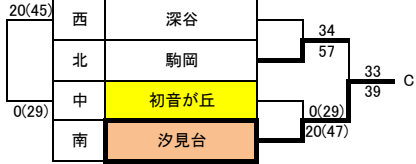

2014年 かもめリーグ 男子 予選結果(7月13日)

■ = 10名未満

会場: 桂小学校

会場: 桜井小学校

会場: 北方小学校

会場: 鳥が丘小学校

会場: 小雀小学校

会場: 葛野小学校