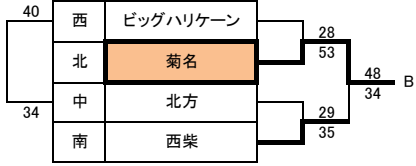

2014年 かもめリーグ 男子 予選結果(7月13日)

■ = 10名未満

会場: 桂小学校

会場: 桜井小学校

会場: 北方小学校

会場: 鳥が丘小学校

会場: 小雀小学校

会場: 葛野小学校