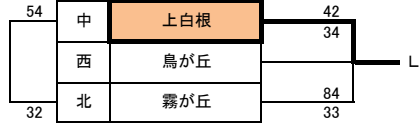

2014年 かもめリーグ 男子 予選結果(7月13日)

■ = 10名未満

会場: 桂小学校

会場: 桜井小学校

会場: 北方小学校

会場: 鳥が丘小学校

会場: 小雀小学校

会場: 葛野小学校