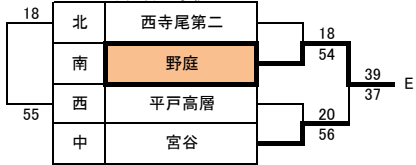

2014年 かもめリーグ 男子 予選結果(7月13日)

■ = 10名未満

会場: 桂小学校

会場: 桜井小学校

会場: 北方小学校

会場: 鳥が丘小学校

会場: 小雀小学校

会場: 葛野小学校

会場: 中和田小学校

会場: 平戸台小学校

会場: 平戸台小学校

会場: 井土ヶ谷小学校

会場: 飯田北いちよう小学校

会場: 小雀小学校

会場: 鳥が丘小学校

会場: 飯田北いちよう小学校

会場: 桜井小学校

会場: 井土ヶ谷小学校

会場: 相沢小学校

会場: 中和田小学校

会場: 葛野小学校

会場: 桂小学校