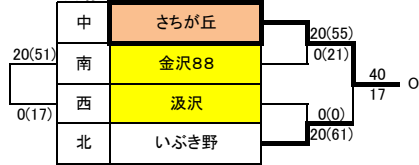

2014年 かもめリーグ 男子 予選結果(7月13日)

■ = 10名未満

会場: 桂小学校

会場: 桜井小学校

会場: 北方小学校

会場: 鳥が丘小学校

会場: 小雀小学校

会場: 葛野小学校

会場: 中和田小学校

会場: 平戸台小学校

会場: 平戸台小学校

会場: 井土ヶ谷小学校

会場: 飯田北いちよう小学校

会場: 小雀小学校

会場: 鳥が丘小学校

会場: 飯田北いちよう小学校