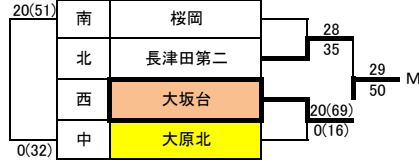

2014年 かもめリーグ 男子 予選結果(7月13日)

■ = 10名未満

会場: 桂小学校

会場: 桜井小学校

会場: 北方小学校

会場: 鳥が丘小学校

会場: 小雀小学校

会場: 葛野小学校