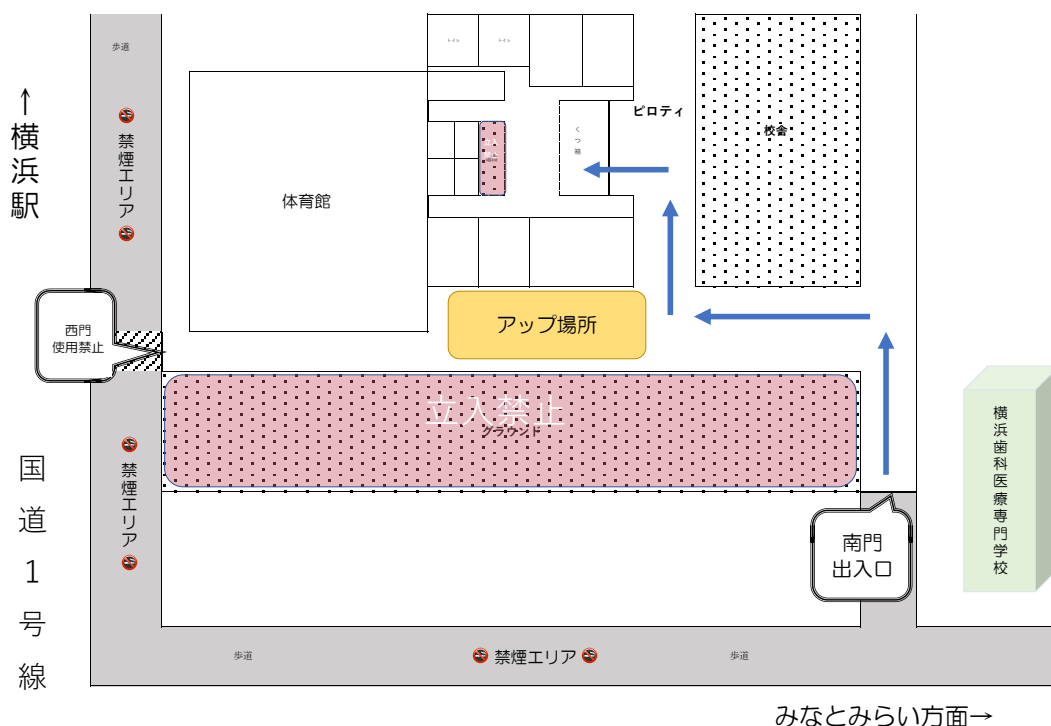

みなとみらい本町小学校利用時の注意事項

一本松ミニバスケットボールクラブ

会場利用に際して、他の団体・近隣住民の方のご迷惑にならないよう
以下、ご理解・ご協力のほどよろしくお願い致します。

- ☆ 学校周辺は駐車禁止です。近隣のコインパーキングをご利用ください。
- ☆ 南門をご使用ください。
- ☆ 体育館内を含む学校敷地内、**学校周辺の歩道・歩道橋は禁煙です。**
- ※喫煙は横浜駅周辺の公共の喫煙所をお願いします。
- ☆ 体育館の2階へのチーム旗の取り付け、ビデオ撮影は**大人のみ**可能です。
- ☆ 学校内の備品・植物には触らないようにしてください。
- ☆ グラウンド内は立ち入り禁止です。
- ☆ ゴミは各チームでお持ち帰りください。
- ☆ 靴は各チームで袋等にまとめてください。
- ☆ アップは下記の **アップ場所** 場所をお願いします。ボールの使用は禁止です。
- ☆ 体育館内はぬれ雑巾禁止です。

みなとみらい方面→

◎その他ご不明な点は、お気軽に一本松ミニバス保護者までお声がけください。